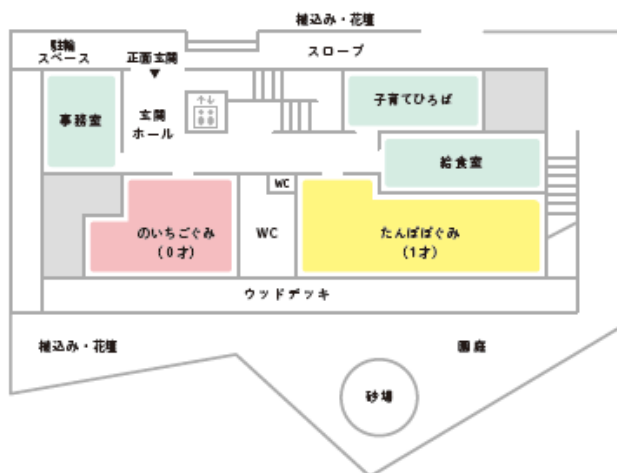

毎月

誕生会 避難訓練

英語であそぼう 絵画教室

夏

七夕会 夏祭り

冬

クリスマス会 節分会 遠足

ひな祭り会 卒園式

## 園の概要

社会福祉法人和順福祉会 無二保育園 (むにほいくえん)

種別	認可保育所
所在地	東京都葛飾区細田3丁目16番5号
設立	2021年4月1日
定員	60名(0歳児6名、1歳児10名、2～5歳児11名)
受入年齢	産休明け(生後9週)～就学前まで
開園時間	7:15～20:15
保育時間	保育標準時間 7:15～18:15 保育短時間 8:30～16:30 ※延長保育あり
休園日	日曜・祝日・年末年始
実施事業	延長保育 乳児保育 障がい児保育 一時預かり事業 子育てひろば事業